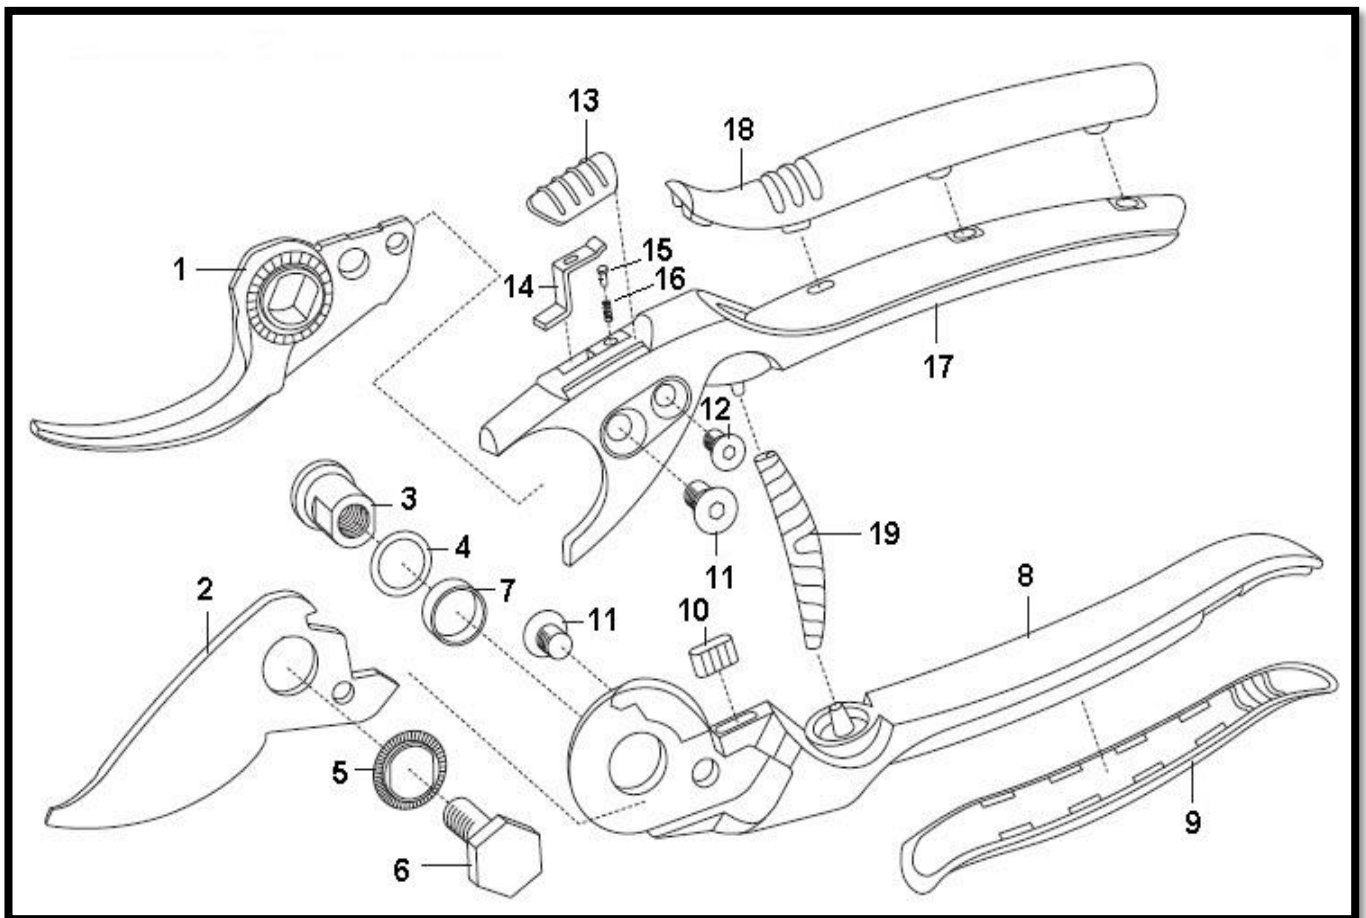

Gardena Premium snoeischaar BP 50 - 8702

Gardena Premium snoeischaar BP 50

POSITIE	BESTELNR.	OMSCHRIJVING
1	8702-00.600.03	Ondermes
2	5363-20	Bovenmes
3	8701-00.600.17	Moer
4	8701-00.600.19	SchuiFRING
6	8702-00.600.05	Schroef
10	8701-00.600.14	Buffer
11	8701-00.600.25	Verzonken schroef M5x8
12	8702-00.600.08	Verzonken schroef M4
13	8701-00.600.10	Schuif
14	8701-00.600.21	Vergrendeling
15 + 16	6500-00.610.00	Pin compleet
19	G5359	Veer